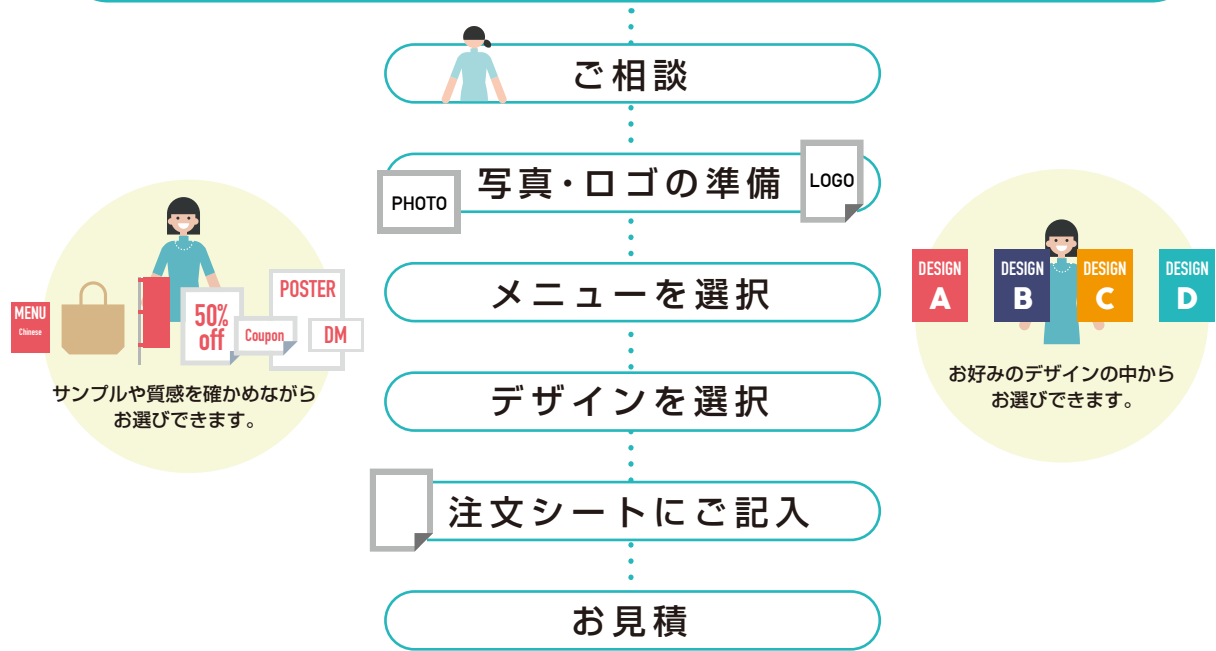

### 軒先プリント

・のぼり

・横断幕

・バナー

・A4案内チラシ  
(片面100枚)

・B2メニュー看板

### グッズプリント(1枚から受付中)

・Tシャツ

・エコバック

・スマホケース  
(iPhone専用)

・フォトフレーム

※1枚からご注文いただけます。  
※複数場合には、割引価格をご提示させていただきます。  
詳しくはお問い合わせください。

# ご注文の流れ

メールでも受付しております。

## ご来店